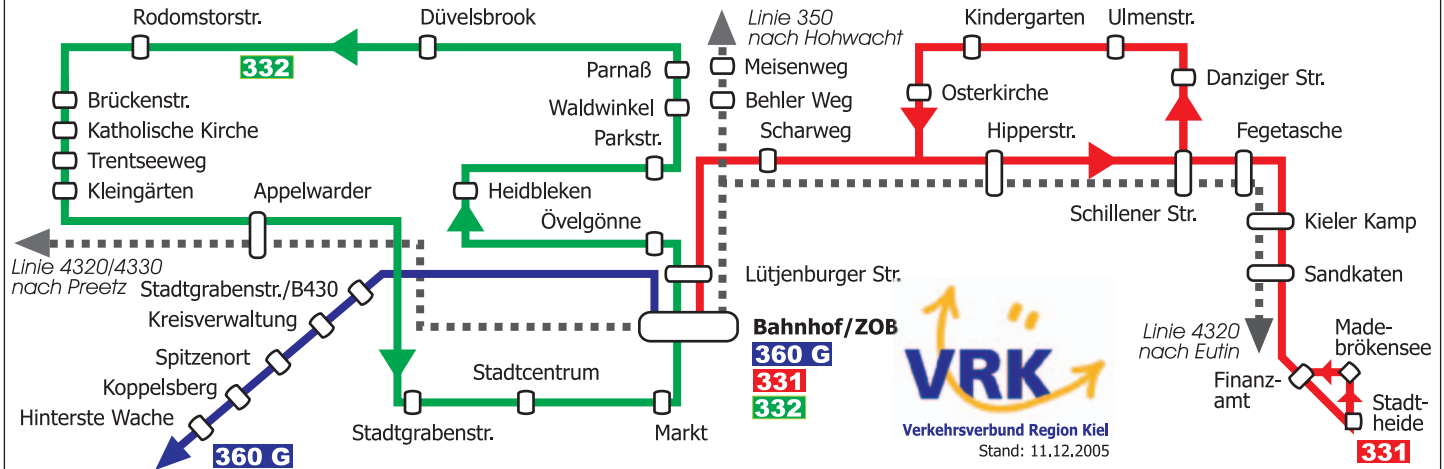

Linienetz Stadt Plön

360 G Gesamtverkehr ZOB - Hinterste Wache (- Ascheberg)

331 ZOB - Stadtheide - Ölmühle - ZOB

332 ZOB - Parnaß - Stadtzentrum - ZOB

350 Plön - Lütjenburg - Hohwacht (VKP) | 4320/4330 Kiel - Preetz - Plön - Eutin - Neustadt (Autokraft)

Betreiber Stadtverkehr Plön:
Verkehrsbetriebe Kreis Plön GmbH
Diedrichstr. 5 • 24143 Kiel
Telefon: 0431 / 70 58-41
www.vkp.de • info@vkp.de