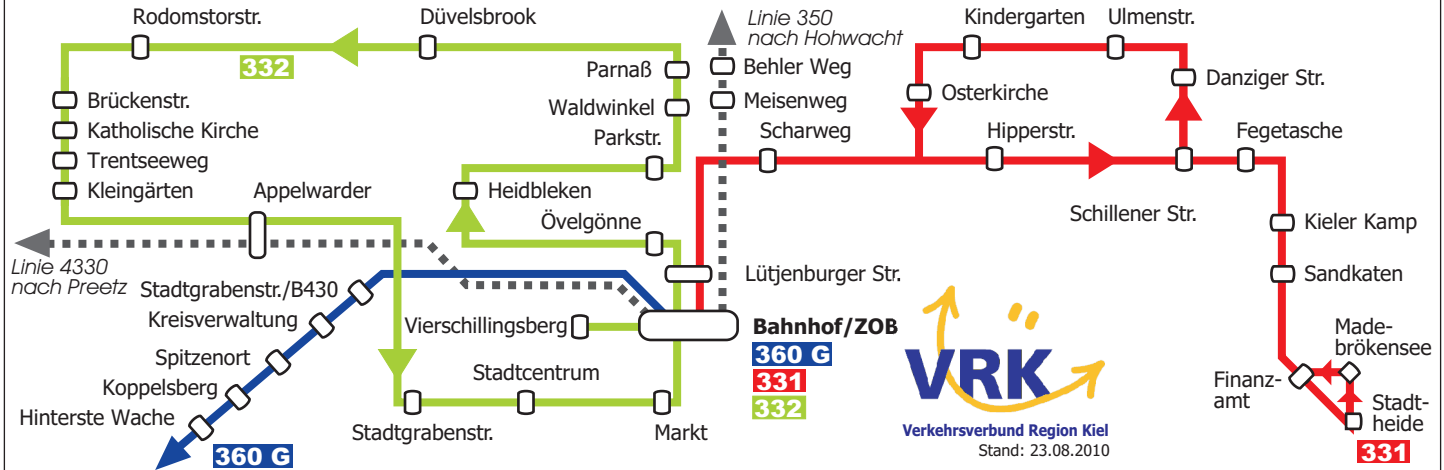

Linienetz Stadt Plön

360 G Gesamtverkehr ZOB - Hinterste Wache (- Ascheberg)

331 ZOB - Stadtheide - Ölmühle - ZOB

332 ZOB - Parnaß - Stadtzentrum - ZOB

350 Plön - Lütjenburg - Hohwacht (VKP) | 4330 Kiel - Preetz - Plön (Autokraft)

Betreiber Stadtverkehr Plön:
 Verkehrsbetriebe Kreis Plön GmbH
 Diedrichstr. 5 • 24143 Kiel
 Telefon: 0431 / 70 58-41
 www.vkp.de • info@vkp.de