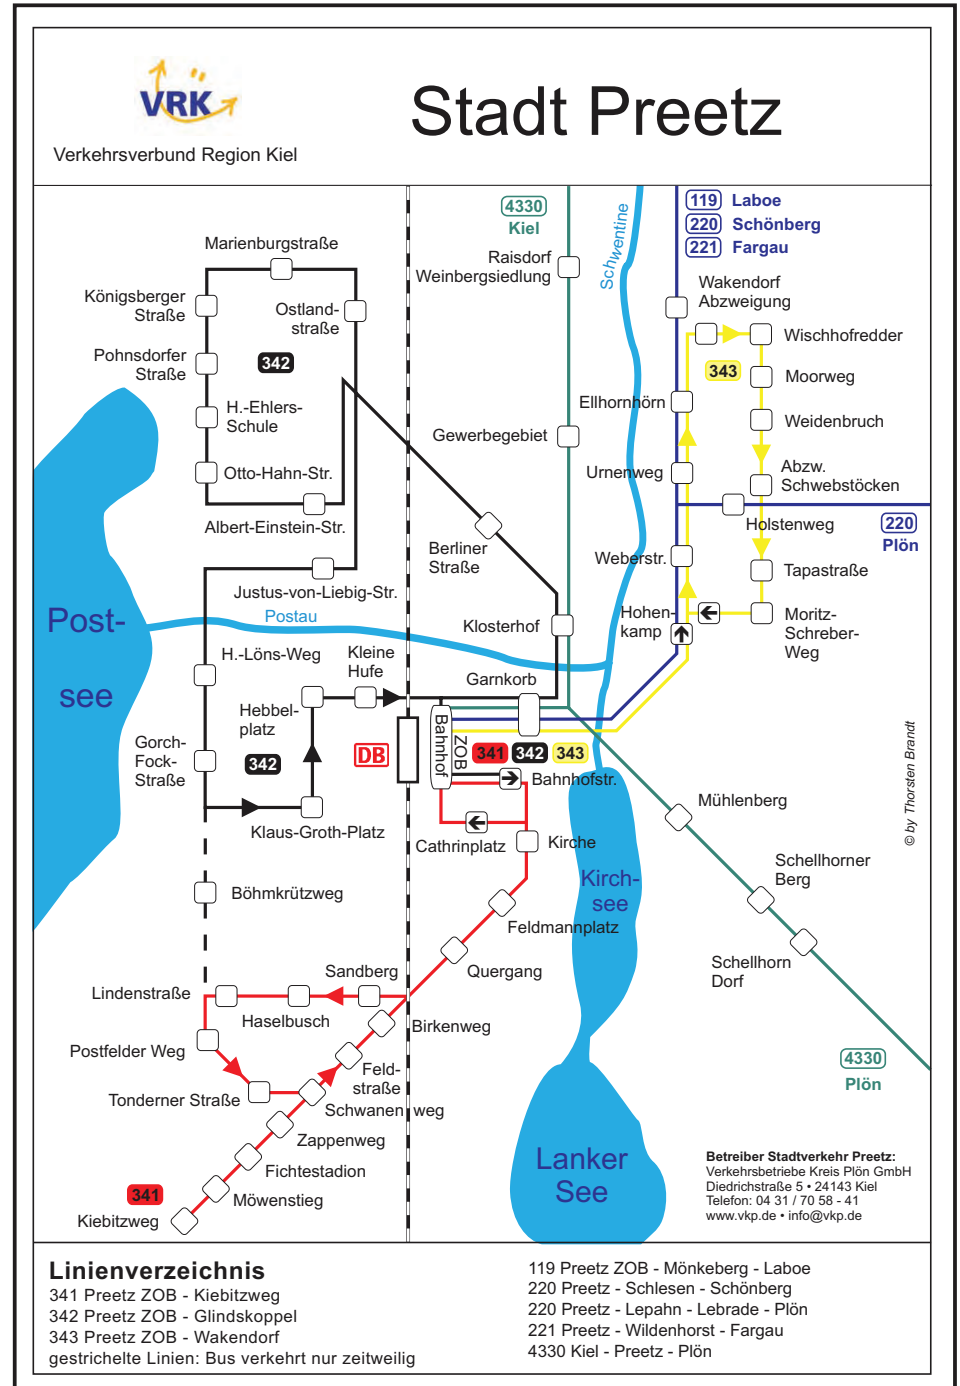

341 Preetz/Kiebitzweg - Kührener Straße - Bahnhof

Verkehrstag		Montag bis Freitag								Samstag								
km	Verkehrsbeschränkung				E				91									
0,0	Kiebitzweg ab	6.16	6.43	7.13		7.43	8.13			18.43	19.13	6.43	7.13	7.43	8.13	13.43	14.13	
0,3	Möwenstieg	6.16	6.43	7.13		7.43	8.13	alle		18.43	19.13	6.43	7.13	7.43	8.13	alle	13.43	14.13
0,6	Fichtestadion	6.17	6.44	7.14		7.44	8.14	30		18.44	19.14	6.44	7.14	7.44	8.14	30	13.44	14.14
0,9	Zappenweg	6.18	6.45	7.15		7.45	8.15	Min.		18.45	19.15	6.45	7.15	7.45	8.15	Min.	13.45	14.15
1,1	Schwanenweg	6.19	6.46	7.16	7.33	7.46	8.16			18.46		6.46	7.16	7.46	8.16		13.46	14.16
1,4	Feldstraße	6.20	6.47	7.17	7.34	7.47	8.17			18.47		6.47	7.17	7.47	8.17		13.47	14.17
1,6	Birkenweg	6.21	6.48	7.18	7.35	7.48	8.18			18.48		6.48	7.18	7.48	8.18		13.48	14.18
1,8	Quergang	6.22	6.49	7.19	7.36	7.49	8.19			18.49		6.49	7.19	7.49	8.19		13.49	14.19
2,2	Feldmannplatz	6.23	6.50	7.20	7.37	7.50	8.20	alle		18.50		6.50	7.20	7.50	8.20	alle	13.50	14.20
2,4	Kirche	6.24	6.51	7.21	7.38	7.51	8.21	30		18.51		6.51	7.21	7.51	8.21	30	13.51	14.21
2,5	Kathrinplatz	6.25	6.52	7.22	7.39	7.52	8.22	Min.		18.52		6.52	7.22	7.52	8.22	Min.	13.52	14.22
2,9	Preetz, ZOB / Bf. an	6.26	6.53	7.23	7.40	7.53	8.23			18.53	19.28	6.53	7.23	7.53	8.23		13.53	14.23
	Bahn Kiel Hbf an	6.55	7.15	7.55		8.15	8.55	im Wechsel		19.15	19.55	7.15	8.15	8.55	im Wechsel	14.15	14.55	
	Bahn Lübeck Hbf an	7.32	7.52	8.32		8.52	9.32	Wechsel		19.52	20.52	7.52	8.32	8.52	9.32	Wechsel	14.52	15.32

Neue Haltestelle im Neubaugebiet Schwebstöcken:
 Zur besseren Erschließung des Neubaugebietes Schwebstöcken haben die VKP auf der Linie 343 eine neue Haltestelle in der Tapastraße eingerichtet!