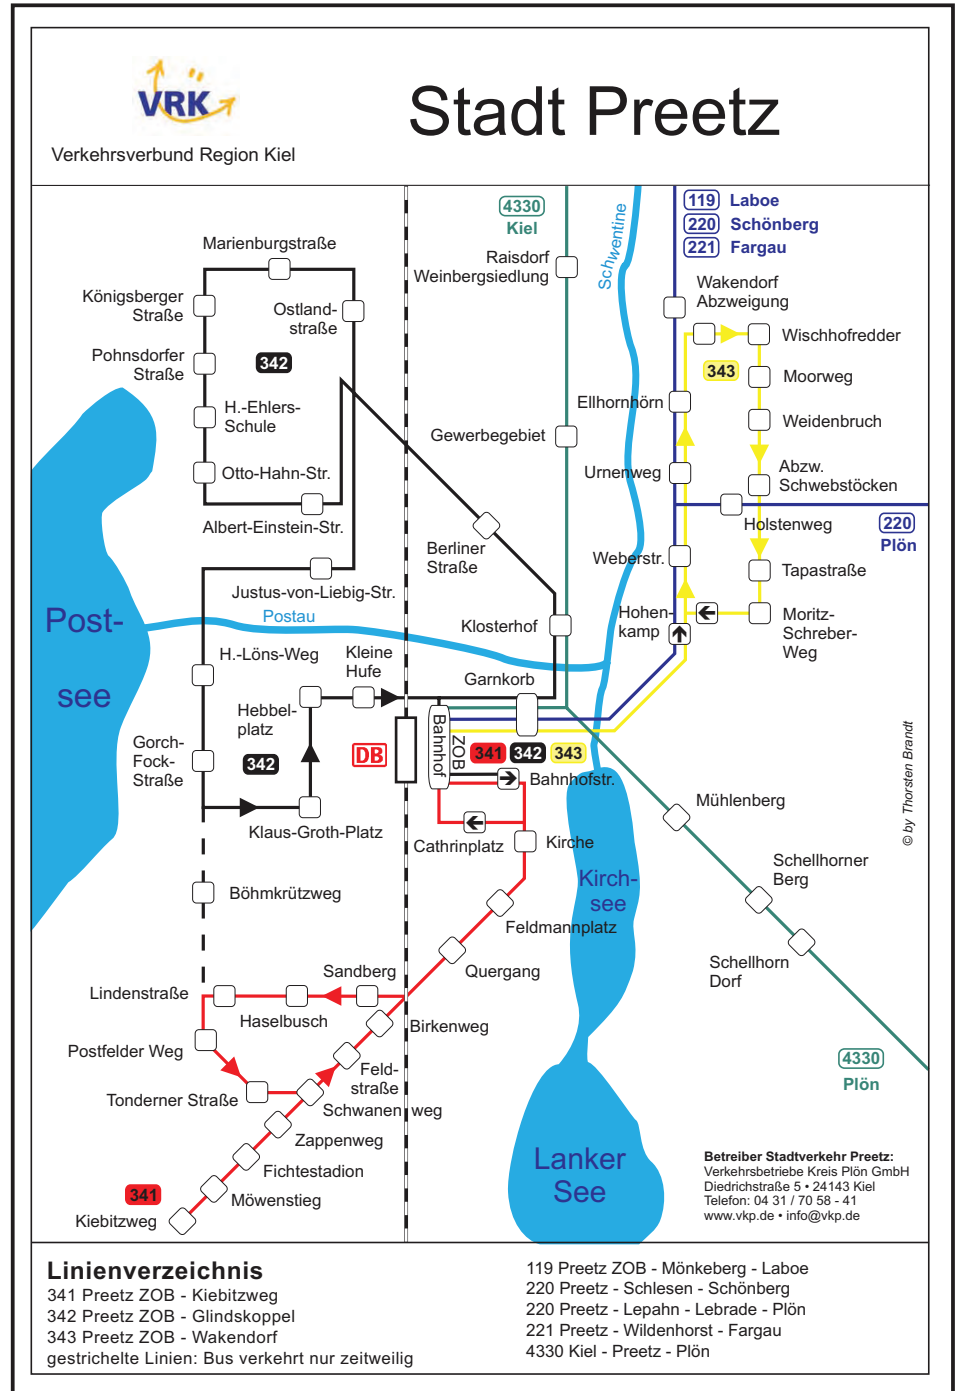

## 343 Preetz/Bahnhof - Wakendorf - Bahnhof

Verkehrstag		Montag bis Freitag								Samstag				
km	Verkehrsbeschränkung													
	Bahn Kiel Hbf ab	5.44		6.04	7.44	8.44	a. 60	16.44	17.44	7.44	8.44	a. 60	12.44	
	Bahn Lübeck Hbf ab	5.04		5.28	7.04	8.06	Min.	16.06	17.06	7.04	8.06	Min.	12.06	
<b>0,0</b>	<b>Preetz, ZOB / Bf. ab</b>	<b>6.05</b>		<b>6.50</b>	<b>8.03</b>	<b>9.03</b>		<b>17.03</b>	<b>18.03</b>	<b>8.03</b>	<b>9.03</b>		<b>13.03</b>	
0,7	Garnkorb	6.07		6.52	8.05	9.05		17.05	18.05	8.05	9.05		13.05	
1,4	Hohenkamp	6.08		6.53	8.06	9.06	alle	17.06	18.06	8.06	9.06	alle	13.06	
1,6	Weberstraße	6.09		6.54	8.07	9.07	60	17.07	18.07	8.07	9.07	60	13.07	
1,8	Urnweg	6.09		6.55	8.08	9.08	Min.	17.08	18.08	8.08	9.08	Min.	13.08	
2,1	Eilhornshörn	6.10		6.56	8.09	9.09		17.09	18.09	8.09	9.09		13.09	
3,0	Wakendorf, Abzw.	6.11	6.32	6.57	7.25	8.10	9.10	17.10	18.10	8.10	9.10		13.10	
3,2	Wischhofredder		6.33	6.58	7.26	8.11	9.11	17.11	18.11	8.11	9.11		13.11	
3,8	Moorweg		6.34	6.59	7.27	8.12	9.12	17.12	18.12	8.12	9.12		13.12	
4,1	Weidenbruch		6.35	7.00	7.28	8.13	9.13	17.13	18.13	8.13	9.13	alle	13.13	
4,3	Schwebstöcken, Abzw.		6.36	7.01	7.29	8.14	9.14	17.14	18.14	8.14	9.14	60	13.14	
4,6	Tapastraße					8.15	9.15	Min.	17.15	18.15	8.15	9.15	Min.	13.15
5,3	Moritz-Schreiber-Weg		6.39	7.04		8.18	9.18	17.18	18.18	8.18	9.18		13.18	
5,5	Hohenkamp		6.40	7.05		8.19	9.19	17.19	18.19	8.19	9.19		13.19	
6,2	Garnkorb		6.44	7.05	7.35	8.23	9.23	17.23	18.23	8.23	9.23		13.23	
<b>6,9</b>	<b>Preetz, ZOB / Bf. an</b>		<b>6.47</b>	<b>7.07</b>	<b>7.43</b>	<b>8.26</b>	<b>9.26</b>	<b>17.26</b>	<b>18.23</b>	<b>8.26</b>	<b>9.26</b>		<b>13.26</b>	
	Bahn Kiel Hbf an		7.15	7.55	8.15	8.55	9.55	a. 60	17.55	18.55	8.55	9.55	a. 60	13.55
	Bahn Lübeck Hbf an		7.52	8.32	8.52	9.32	10.32	Min.	18.32	19.32	9.32	10.32	Min.	14.32

**Neue Haltestelle im Neubaugebiet Schwebstöcken:**  
 Zur besseren Erschließung des Neubaugebietes Schwebstöcken haben die VKP auf der Linie 343 eine neue Haltestelle in der Tapastraße eingerichtet!